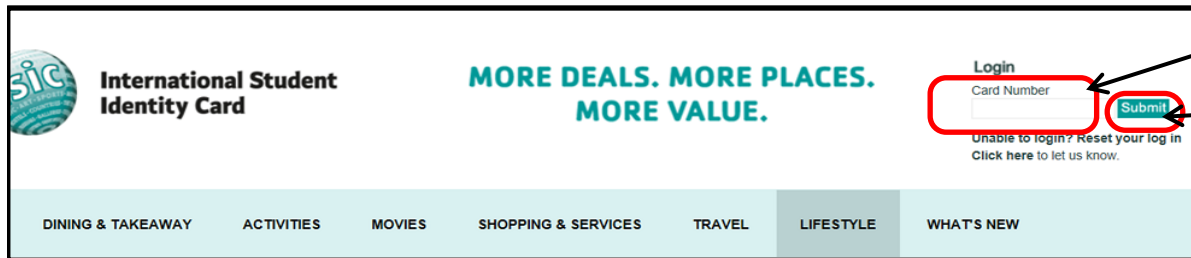

注) 名前への入力 H
SEIKYO HANAKOの場合は H と入力
SEIKYO

カードの有効期限を見て12/2015-03/2017の場合は
31/03/2017と入力

JAPAN

必要事項を入力して再度入力内容を確認し、
クリック

送信されるとこの画面が表示されます。

数時間から48時間以内にログインができるようになります。

<ログイン方法>

カード番号を入力する
012345678901
ログイン