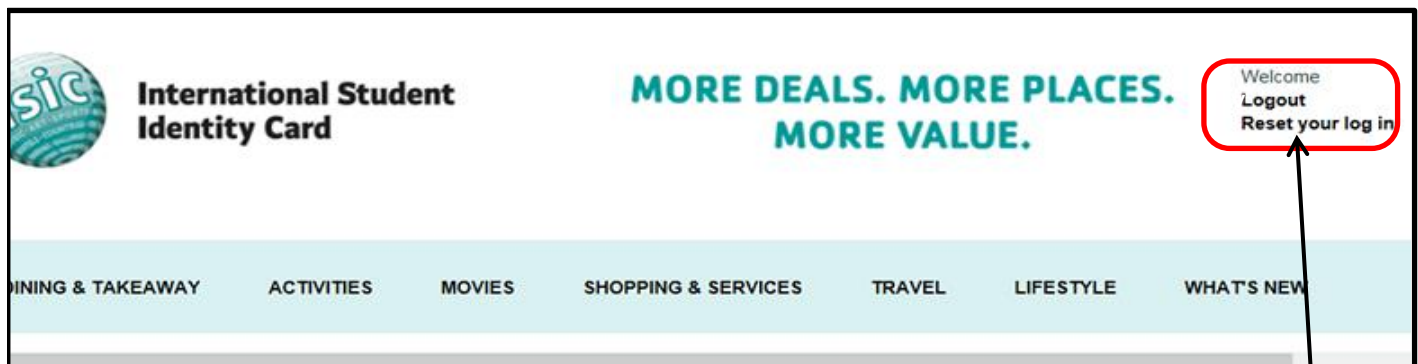

注) 名前への入力 H
SEIKYO HANAKOの場合は H と入力
SEIKYO

カードの有効期限を見て12/2015-03/2017の場合は
31/03/2017と入力

JAPAN

必要事項を入力して再度入力内容を確認し、
クリック

送信されるとこの画面が表示されます。

数時間から48時間以内にログインができるようになります。

<ログイン方法>

カード番号を入力する
012345678901
ログイン