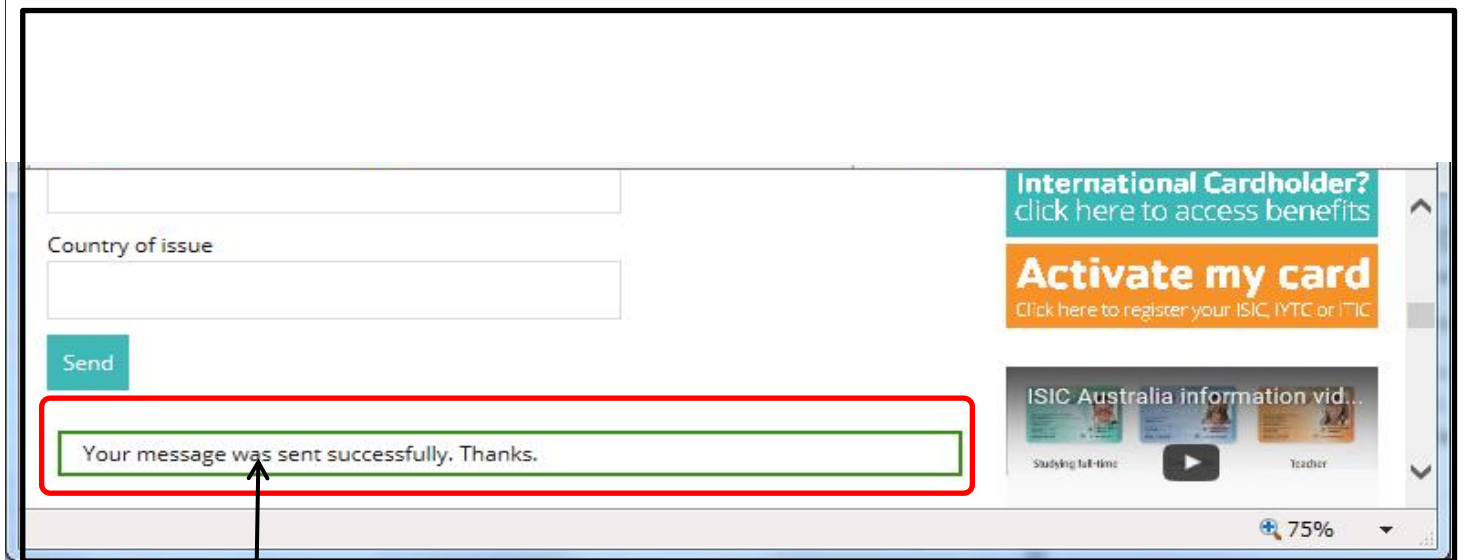

First Name

Last Name

Your Email (required)

ISIC card number
Please type your full ISIC, IYTC or ITIC number including the letters e.g. S 061 000 123 456

ISIC card expiry date

Country of issue

Send

必要事項を入力する

注) 名前への入力 H
SEIKYO HANAKOの場合は H と入力
SEIKYO

カードの有効期限を見て12/2015-03/2017の場合は
31/03/2017と入力

JAPAN

必要事項を入力して再度入力内容を確認し、
クリック

送信されるとこの画面が表示されます。

数時間から48時間以内にログインができるようになります。

<ログイン方法>

カード番号を入力する
012345678901
ログイン