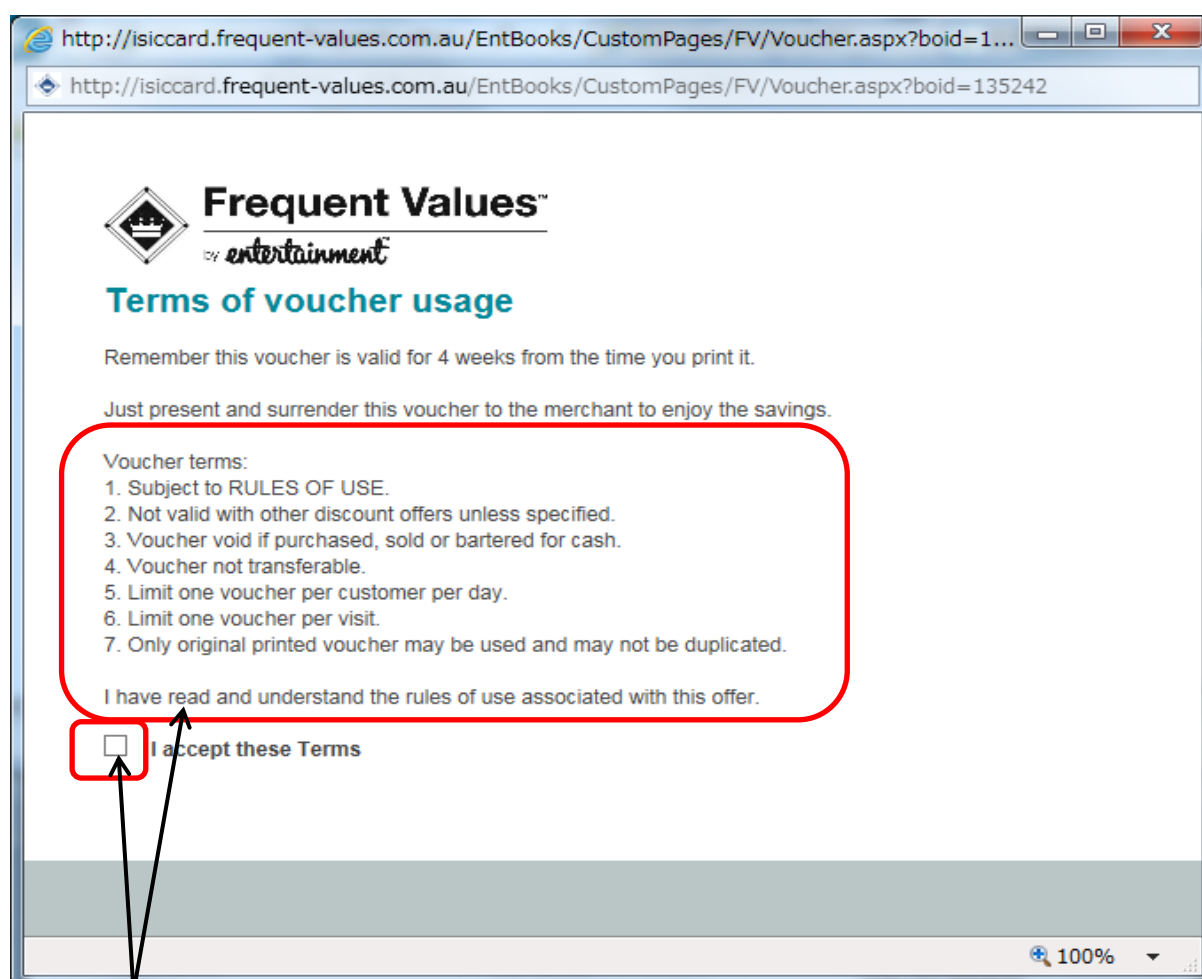

Page 1 of 217 (total 1950 offers)

次ページを見る

プリントバウチャーをクリック(print voucherと記載がある場合はプリントをして持参が必要)

条件を確認して了承すればチェックを入れる

チェックを入れると自動的に印刷される。または印刷画面になるので印刷して持参する。

プリントバウチャーの表示がある場合はプリントをもっていかないと割引になりません。
その他は会計時に国際学生証を提示して割引を受ける場合や事前購入などがあります。
各サイトに表記があります。ご確認ください。