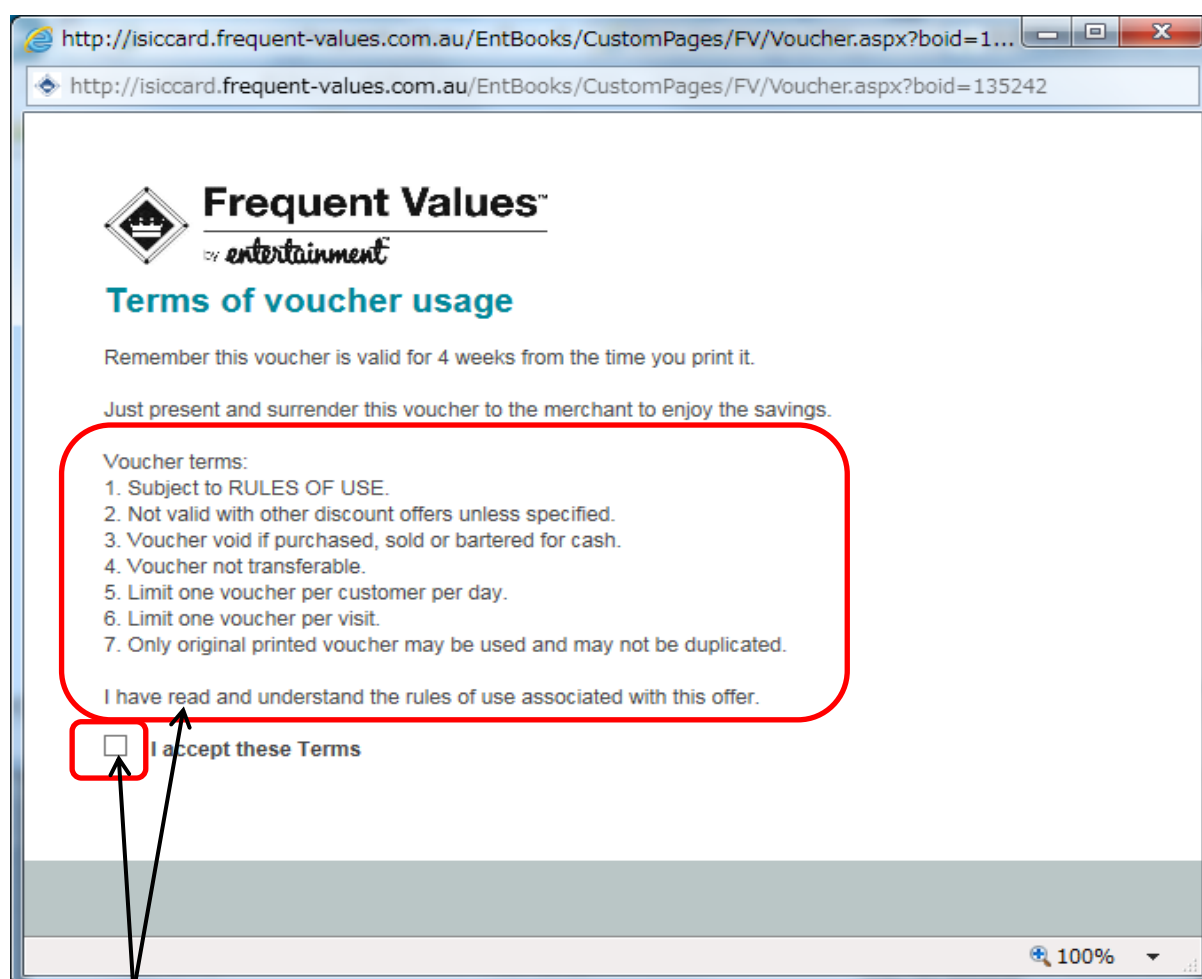

クリック

※事前に初期登録認証を済ませておく

割引検索のみの場合は初期認証ができてなくてもできます。
クーポン等が必要な場合にログインが必要です。

The screenshot shows the ISIC website interface. At the top right, there is a 'Login' section with a 'Card Number' input field and a 'Submit' button. A red box highlights the 'Submit' button, with an arrow pointing to it from the text 'カード番号を入力する 012345678901 ログイン'. Below the login section, there is a navigation menu with categories: HOME, DINING & TAKEAWAY, ACTIVITIES, MOVIES, SHOPPING & SERVICES, TRAVEL, LIFESTYLE, and WHAT'S NEW. A red box highlights the 'DINING & TAKEAWAY' category, with an arrow pointing to it from the text 'ログインが完了すると welcome Logout とに変わります。' and 'カテゴリを選択'. The main content area features a promotional banner for a '20% off your dining bill' and a 'Welcome to ISIC, IYTC & ITIC Discount program' section with a 'GET A NEW CARD' button and options for 'AUSTRALIA' and 'NEW ZEALAND'.

カード番号を入力する
012345678901
ログイン

ログインが完了すると
welcome
Logout
とに変わります。

カテゴリを選択

エリアを選択

次ページを見る

プリントバウチャーをクリック(print voucherと記載がある場合はプリントをして持参が必要)

条件を確認して了承すればチェックを入れる

チェックを入れると自動的に印刷される。または印刷画面になるので印刷して持参する。

プリントバウチャーの表示がある場合はプリントをもっていかないと割引になりません。
その他は会計時に国際学生証を提示して割引を受ける場合や事前購入などがあります。
各サイトに表記があります。ご確認ください。