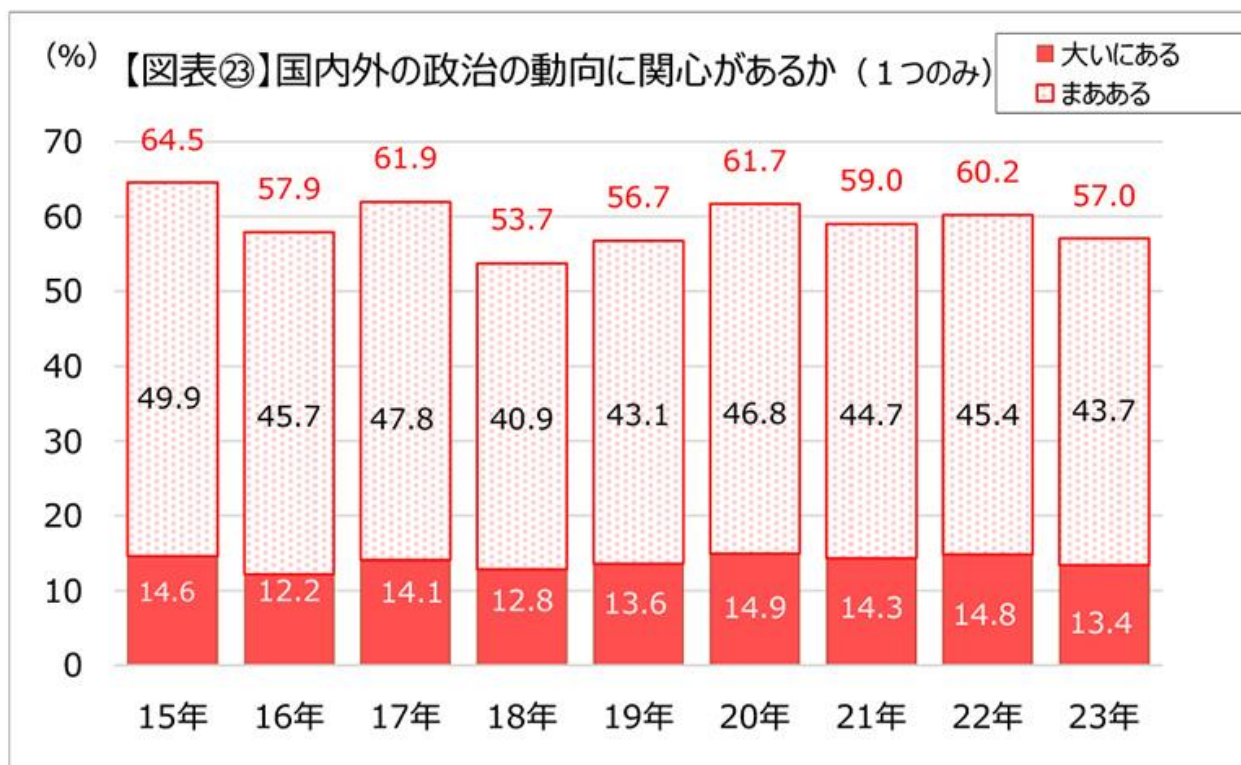

学生の意識と行動に 関する研究会

全国大学生協連
学生委員会 委員長
加藤有希

自己紹介

- 加藤有希
- 福山市立大学 都市経営学部
2023年3月卒業
- 全国大学生協連 理事
学生委員会 委員長

はじめての選挙は

- 地元の県議会議員選挙
- 今年の東京都知事選挙も期日前投票に参加

学生の実態

- ・ 国内外の政治の動向に関心があるか

学生の実態

・日本の未来は明るいと思うか

国政選挙の投票数

• 依然30%代

学生とSNS

【図表③】1日のSNSの利用時間

- 情報収集やコミュニケーションツールとして利用 **93.0%**

- 学生のSNS利用時間
3時間以上:**56.9%**
6時間以上:**10.6%**