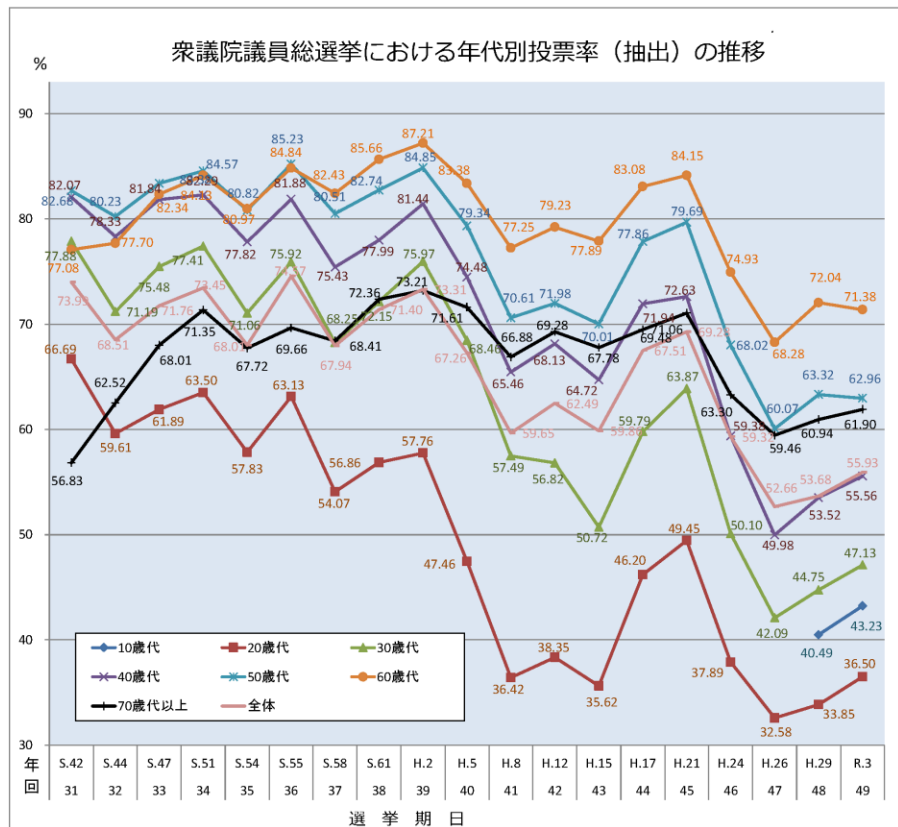

学生の意識と行動に 関する研究会

全国大学生協連
学生委員会 委員長
加藤有希

自己紹介

- 加藤有希
- 福山市立大学 都市経営学部
2023年3月卒業
- 全国大学生協連 理事
学生委員会 委員長

はじめての選挙は

- 地元の県議会議員選挙
- 今年の東京都知事選挙も期日前投票に参加

学生の実態

- ・ 国内外の政治の動向に関心があるか

学生の実態

・日本の未来は明るいと思うか

国政選挙の投票数

• 依然30%代

学生とSNS

【図表③】1日のSNSの利用時間

- 情報収集やコミュニケーションツールとして利用 **93.0%**

- 学生のSNS利用時間
3時間以上:**56.9%**
6時間以上:**10.6%**