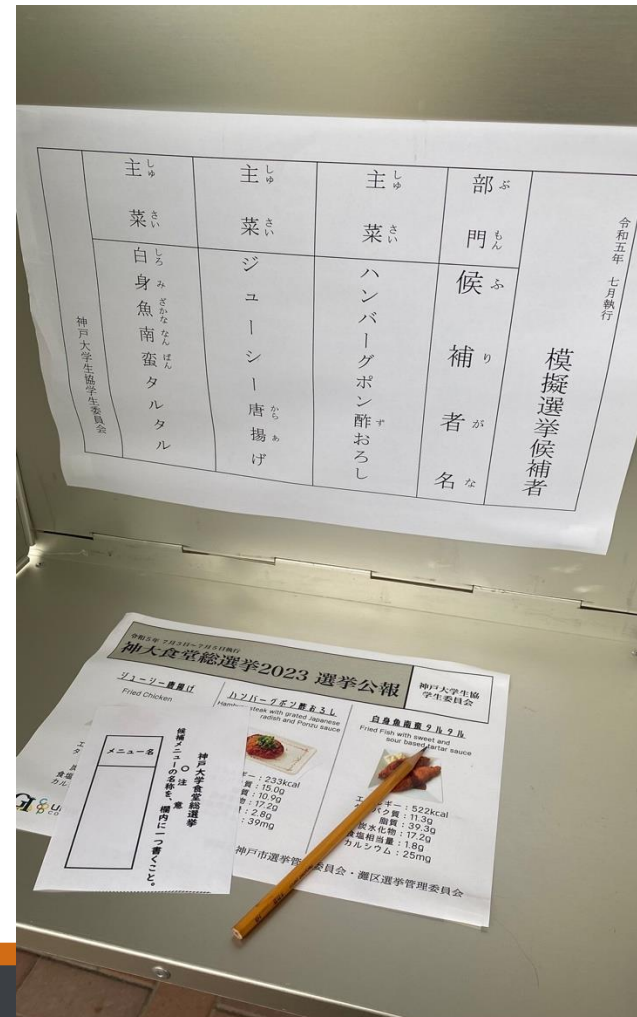

神戸大学生協「GoToElect」

神大食堂総選挙 2023

7月3日(月)～7月5日(水)
50円引きはデカくない!?

当選したメニューは7月18日から7月20日まで
国際文化学部食堂にて50円引き

主催 神戸大学生協学生委員会
協賛 神戸市選挙管理委員会
灘区選挙管理委員会

その他にも…

- LGBTQ+・ジェンダー問題についての取り組みなども多く行われています

←ステッカーデザイン
↓ Instagram投稿の一部