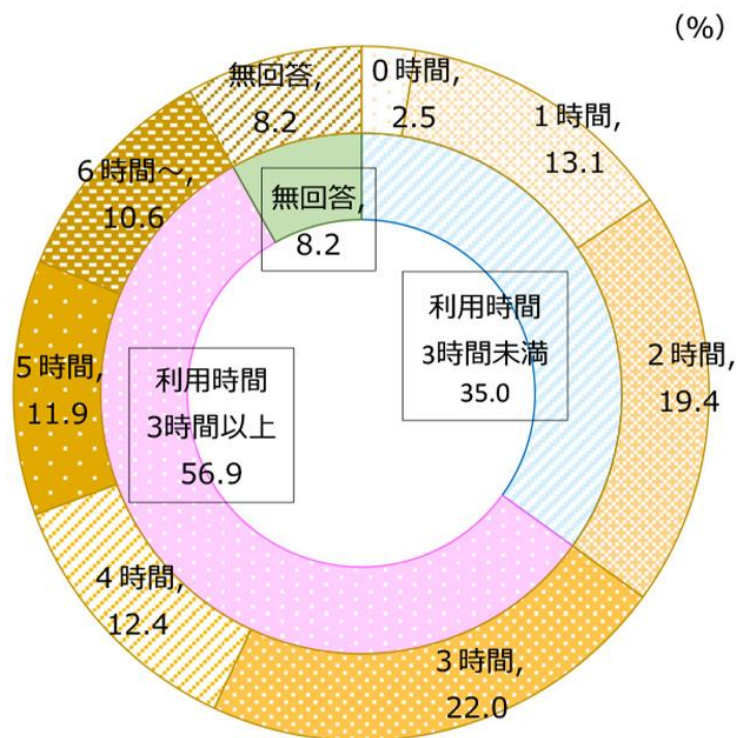

学生の実態

・日本の未来は明るいと思うか

国政選挙の投票数

• 依然30%代

学生とSNS

【図表③】1日のSNSの利用時間

- 情報収集やコミュニケーションツールとして利用 **93.0%**

- 学生のSNS利用時間
3時間以上:**56.9%**
6時間以上:**10.6%**

SNSでの活動

- エコーチェンバー、フィルターバブル、
フェイクニュース、、、

大学生(組合員)一人ひとりが
正しい情報を見極める力
が一層重要になっています

愛媛大学生協の事例

愛媛大学生協「選挙企画」

企画① 食堂メニューで模擬選挙

自分が食べた食堂メニューを投票しよう！

投票期間：7/17(水)～7/19(金)
11:00～13:00