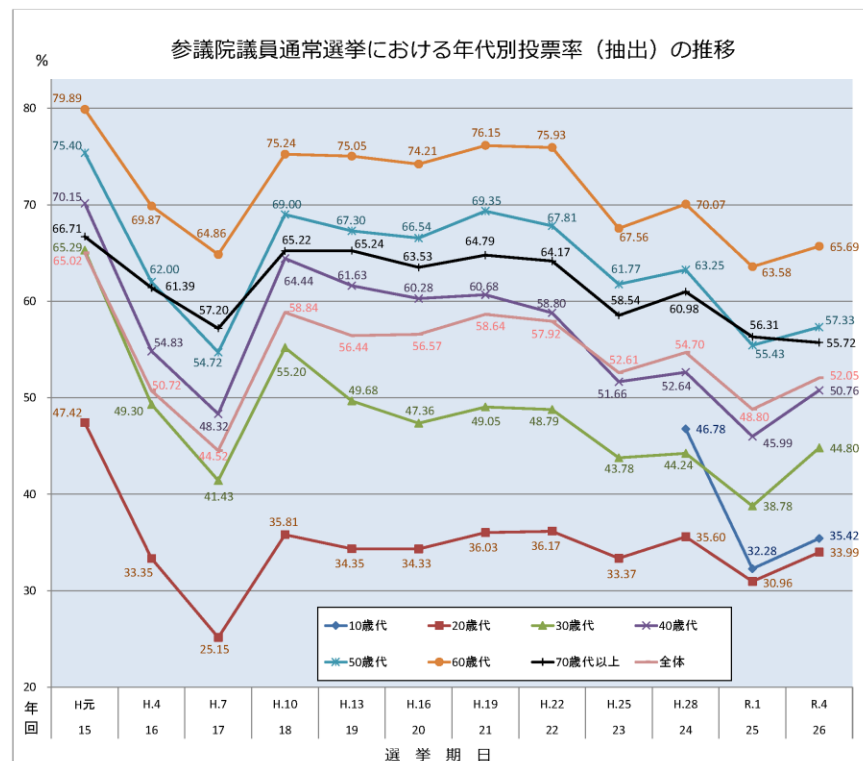

学生の意識と行動に 関する研究会

全国大学生協連
学生委員会 委員長
加藤有希

自己紹介

- 加藤有希
- 福山市立大学 都市経営学部
2023年3月卒業
- 全国大学生協連 理事
学生委員会 委員長

はじめての選挙は

- 地元の県議会議員選挙
- 今年の東京都知事選挙も期日前投票に参加

学生の実態

- ・ 国内外の政治の動向に関心があるか

学生の実態

・日本の未来は明るいと思うか

国政選挙の投票数

• 依然30%代

学生とSNS

【図表③】1日のSNSの利用時間

- 情報収集やコミュニケーションツールとして利用 **93.0%**

- 学生のSNS利用時間
3時間以上:**56.9%**
6時間以上:**10.6%**