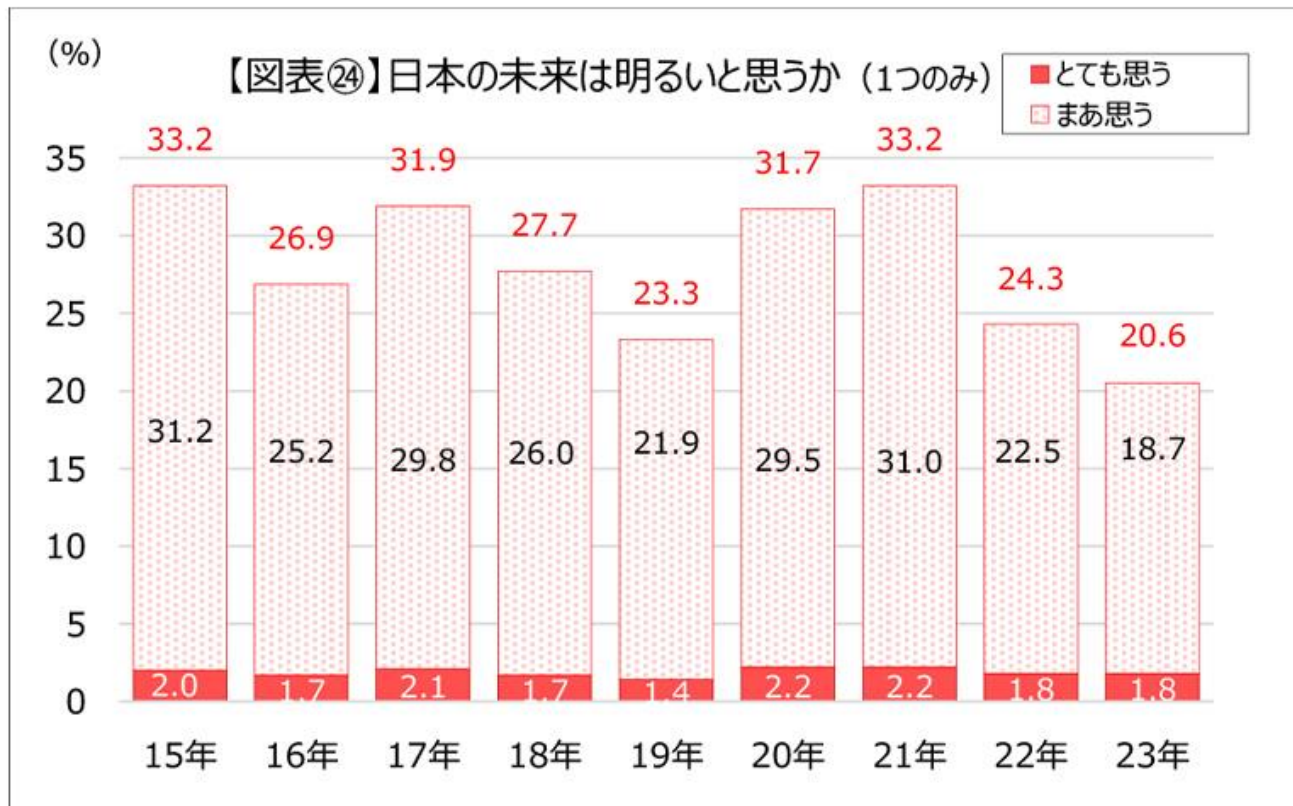

学生の意識と行動に 関する研究会

全国大学生協連
学生委員会 委員長
加藤有希

自己紹介

- 加藤有希
- 福山市立大学 都市経営学部
2023年3月卒業
- 全国大学生協連 理事
学生委員会 委員長

はじめての選挙は

- 地元の県議会議員選挙
- 今年の東京都知事選挙も期日前投票に参加

学生の実態

- ・ 国内外の政治の動向に関心があるか

学生の実態

・日本の未来は明るいと思うか

国政選挙の投票数

• 依然30%代

学生とSNS

【図表③】1日のSNSの利用時間

- 情報収集やコミュニケーションツールとして利用 **93.0%**

- 学生のSNS利用時間
3時間以上:**56.9%**
6時間以上:**10.6%**